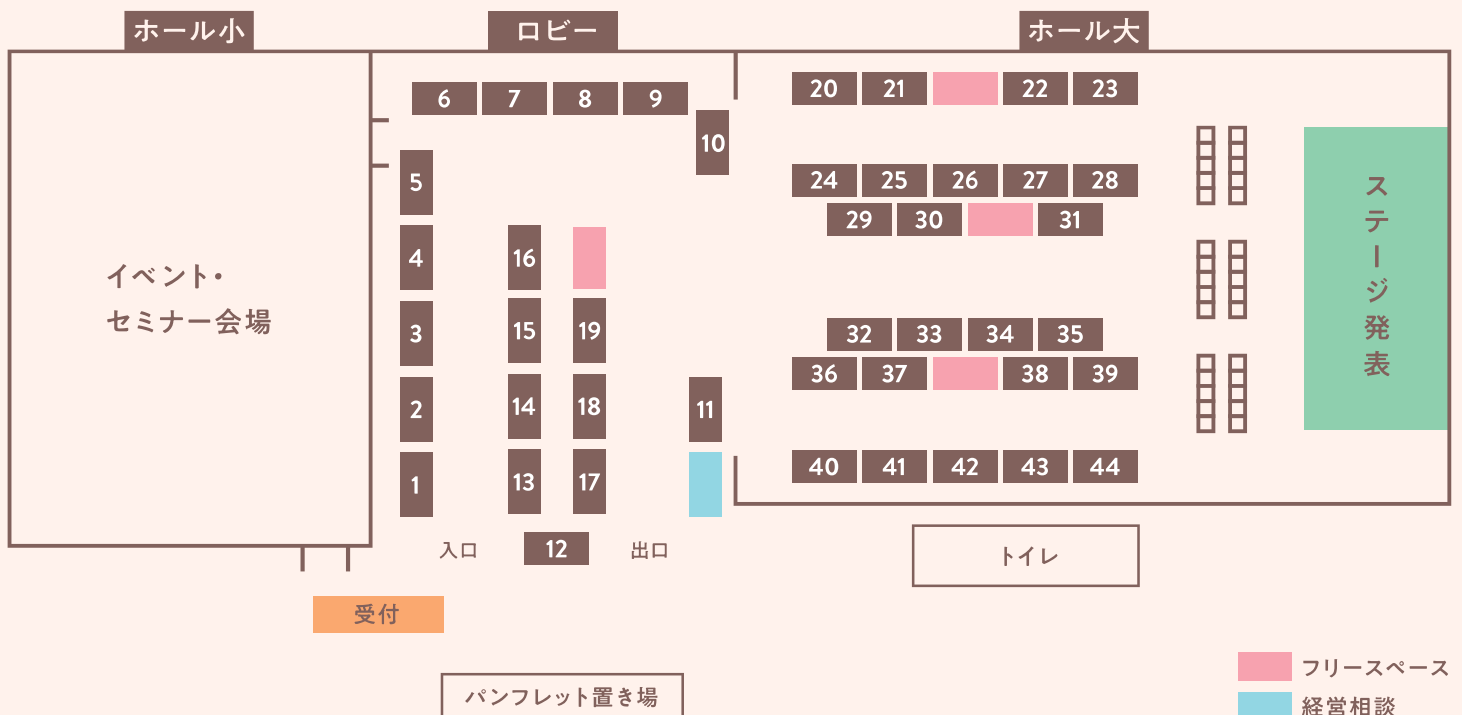

# 港区立産業振興センター大文化祭 みな・さんfes.2025

## Floor map フロアマップ

フリースペース  
経営相談