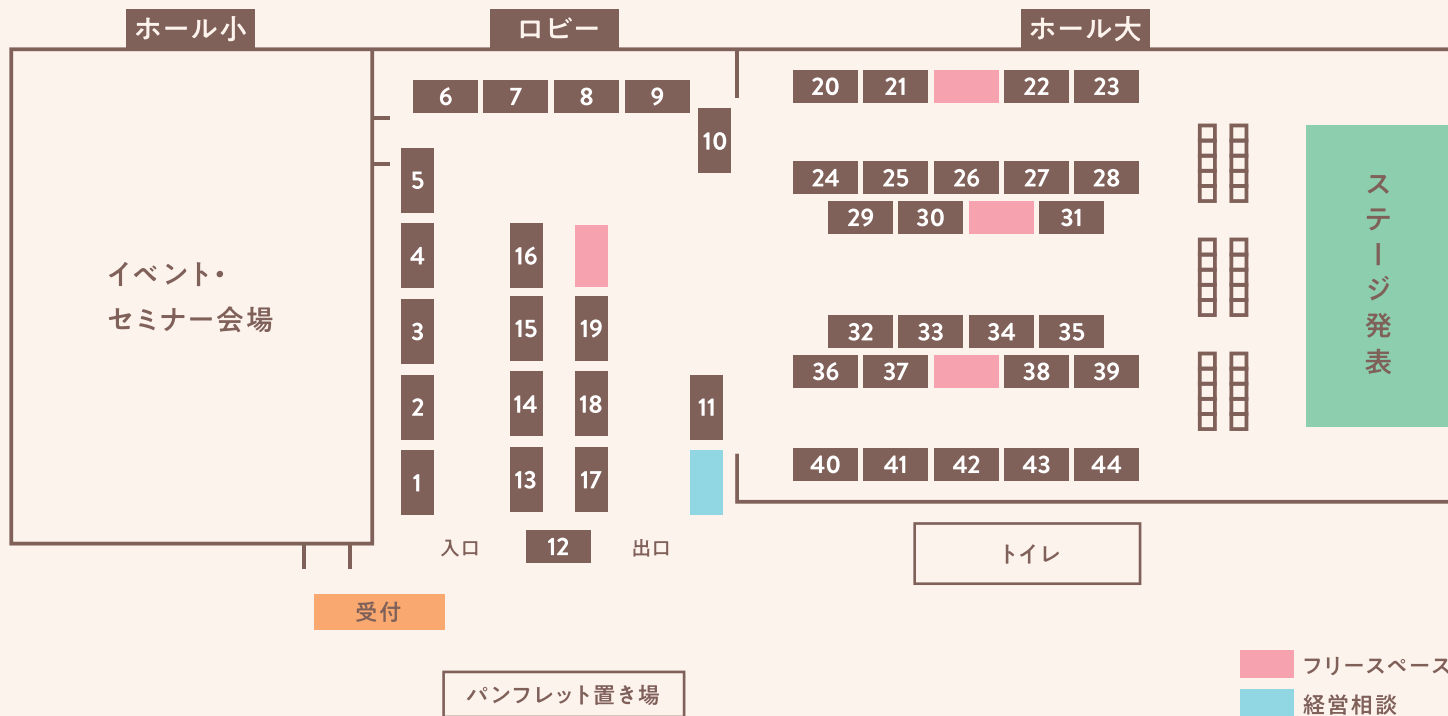

Floor map フロアマップ

Event Seminars イベントセミナー

会場：ホール小

バーチャル避難訓練 -札の辻スクエア版-			“楽しい”から始めよう!ビジネスにすぐ効く AI×ファシリテーション体感&実践ワークショップ		
10:30~11:30	株式会社ジオクリエイツ	事前予約40名 +当日予約不要 (100名まで)	12:00~13:00	一般社団法人Creative Guid	予約不要・ 飛び入りOK (120名まで)
ビジネス交流会「CLIP TOKYO」みなさんver.			TOITA WEDDING COMPANY が送る WEDDING SHOW		
13:30~14:30	株式会社セントラルベース	前売り券・当日券あり (当日券はブースで 問い合わせください)	15:00~15:30	戸板女子短期大学 TOITAウエディングカンパニー	予約不要・ 誰でも観覧可 (120名まで)

港区立産業振興センター ~ミナトでつなぐみんなのミライ~

港区立産業振興センターは、「企業・人・地域の力」を一つに結び付け、最新の情報や技術を提供する、未来発展型の産業振興拠点となる施設です。

9F — コワーキングスペースビジネスサポートファクトリー
10F — 会議室・研修室・ワークルーム
11F — ホール小・ホール大

〒108-0014 東京都港区芝5丁目36番4号
札の辻スクエア 9F~11F