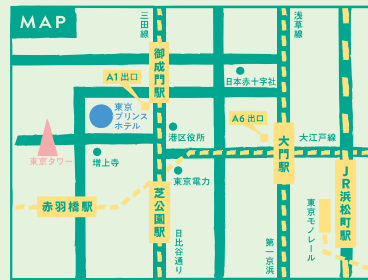

# QUIZ RALLY

げんきフェアクイズラリー

クイズ&スタンプラリー開催!各ブースでクイズに答えてスタンプをもらおう!たくさん集めてステキな景品をゲット!

## 景品一例

ふんわりアニマルハンカチタオル/ゆらぎの湯 5種セット/  
ポケットサイズクリアボトル/キャラクターストローホッパー/  
キャラクターキューブポーチ/など(※先着2,000個。なくなり次第終了。)

ふんわりアニマルハンカチタオル ゆらぎの湯 5種セット

開催日 2024年10月13日(日) 時間 10:00-16:00

会場 東京プリンスホテル ガーデンアイランド 〒105-0011 東京都港区芝公園3-3-1

アクセス JR線・モノレール浜松町駅から 徒歩10分  
都営地下鉄三田線 御成門駅A1出口から 徒歩1分  
都営地下鉄浅草線・大江戸線 大門駅 A6出口から 徒歩7分  
都営地下鉄大江戸線 赤羽橋駅から 徒歩7分

【主催】港区立産業振興センター指定管理者  
みなと・キャンパス・リログループ

【事業担当】株式会社キャンパスクリエイト

[https://minato-sansin.com/event\\_seminar/chiiki-genki-fair20241013/](https://minato-sansin.com/event_seminar/chiiki-genki-fair20241013/)  
※悪天候等により中止になる場合は、本ホームページ上で告知いたします。

## 2024年(第43回) みなと区民まつり

みんなが笑顔になるふれあいの場「みなと区民まつり」。  
「笑顔でつなぐ世界の輪」をテーマに港区の様々な魅力を発信します。

日時: 10/12(土) 11:00~17:00 10/13(日) 10:00~16:00

会場: 港区芝公園一帯 Shiba Park Area 都営三田線 芝公園駅 徒歩1分/御成門駅 徒歩1分

みなと区民スポーツ・体育祭  
~みんなとふれあい広がるスポーツの輪~