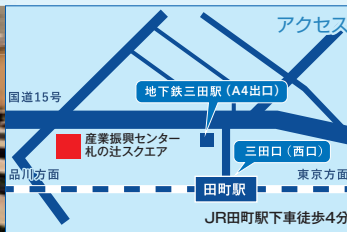

創業への一歩を歩むための知識をお伝えし、受講者の事業アイデア立案やディスカッションにより、創業への計画を立案します。

講師は、港区にて経営相談、創業計画書の作成支援等を行っている経験豊富な中小企業診断士が担当します！

開催日時 1日目 **6/15(土)** ・ 2日目 **6/22(土)** ・ 3日目 **6/29(土)** ・ 4日目 **7/6(土)** 各13:00~17:00

対象 ① 港区で創業を考えている方 ② 港区で創業して1年未満の方 ※原則4日間通して参加できる方

場所 港区立産業振興センター 研修室1 (港区芝5-36-4 札の辻スクエア10F)

※オンライン受講はできません。

定員 40名(先着順) **費用** **無料** 【主催】 港区立産業振興センター 【協力】 きらぼし銀行

創業セミナー

2022年4月にオープンした札の辻スクエア。三田図書館やコワーキングスペース、ビジネスサポートファクトリーなどがあります。

産業振興センターには充実した設備の研修室、会議室、ホールがあります。多くの学びや交流、アイデアが生まれる場所です。

JR 田町駅と都営線三田駅から、徒歩4分程度のアクセスの良さも魅力です。

港区立産業振興センター 創業支援

https://minato-sansin.com/event_seminar/sogyo-seminar_2024_1/

お申込み方法、スケジュールなどは
Webサイトや裏面をご覧ください

7/21
(日)
14~16時

創業
交流会

- 内容 創業融資と機関の紹介、創業者が使える補助金、創業者同士の交流会
- 対象 区主催の創業セミナーを受講した人、または区内で創業して5年未満の人
- 開催日時 2024年7月21日(日) 14:00~16:00
- 場所 港区産業振興センター 研修室1 (港区芝5-36-4 札の辻スクエア10F)
- 定員 40名 ● 費用 無料