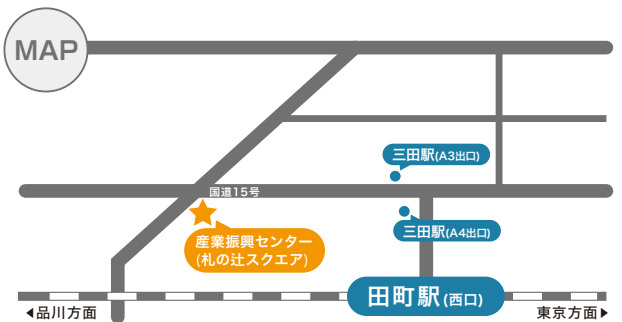

アクセス ●JR田町駅三田口(西口)から徒歩4分
●都営三田線三田駅A3出口から徒歩4分/A4出口から徒歩3分