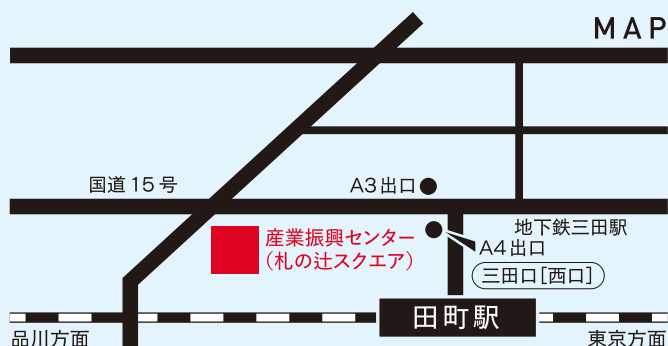

[場所] 札の辻スクエア9階
港区立産業振興センター内 交流ロビー

[申込] 右記QRコード
港区立産業振興センターHP
ワーキングスペース(イベントページ)より

[定員] 30名(事前登録優先・当日参加可)

[費用] 無料

[主催] 株式会社キャンパスクリエイト
(港区立産業振興センター指定管理者: みなと・キャンパス・リログループ内)

▶ JR田町駅三田口(西口)から 徒歩4分
▶ 都営三田線三田駅A3出口から 徒歩4分 または、A4出口から徒歩3分